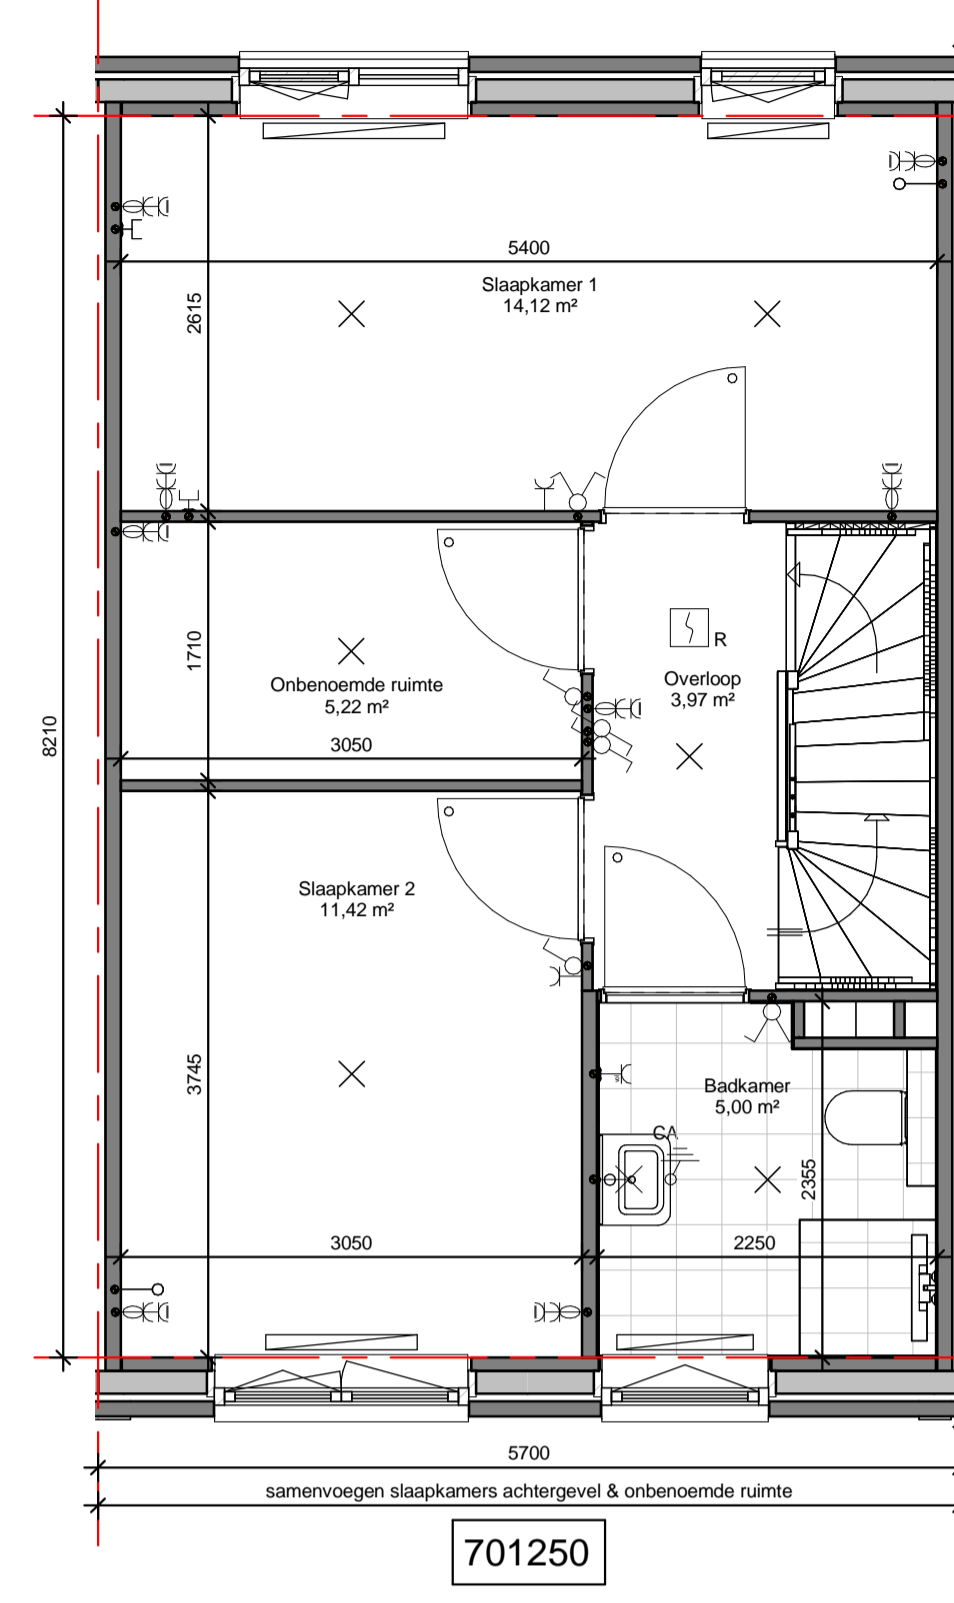

1e verdieping
schaal 1 : 50

1e verdieping
schaal 1 : 50

1e verdieping
schaal 1 : 50

1e verdieping
schaal 1 : 50

1e verdieping
schaal 1 : 50

1e verdieping
schaal 1 : 50

renvooi

algemeen

- de maatvoering en plaatsbepaling van de installatievoorzieningen op deze tekening zijn indicatief, er kunnen geen rechten aan ontleend worden

bouwkundig

KK	koelkast opstelplaats	tel	telefoon aansluiting
WM	wasmachine opstelplaats	wtw	warmte-terug-win installatie
WD	wasdroger opstelplaats	bo	aansluitpunt boiler
WP	warmtepomp	fo	aansluitpunt fornuis
PV	zonnecollectoren	afz	afzuigkap
cai	centrale antenne inrichting	hwa	hemelwaterafvoer

tek. nr. : VO-21.2	fase : Verkoop
gezien : J. v. d. Boogaard	datum : 12-06-2017
getekend : S. v. Dienst	gewijzigd :
afmeting : A1	wijzigingsnummer :
project : Zuiderhof Rotterdam	
onderdeel: Verkoop opties - type DS 1e verdieping	
	schaal : 1:50 / 1:100 status : Definitief projectnummer : 4613