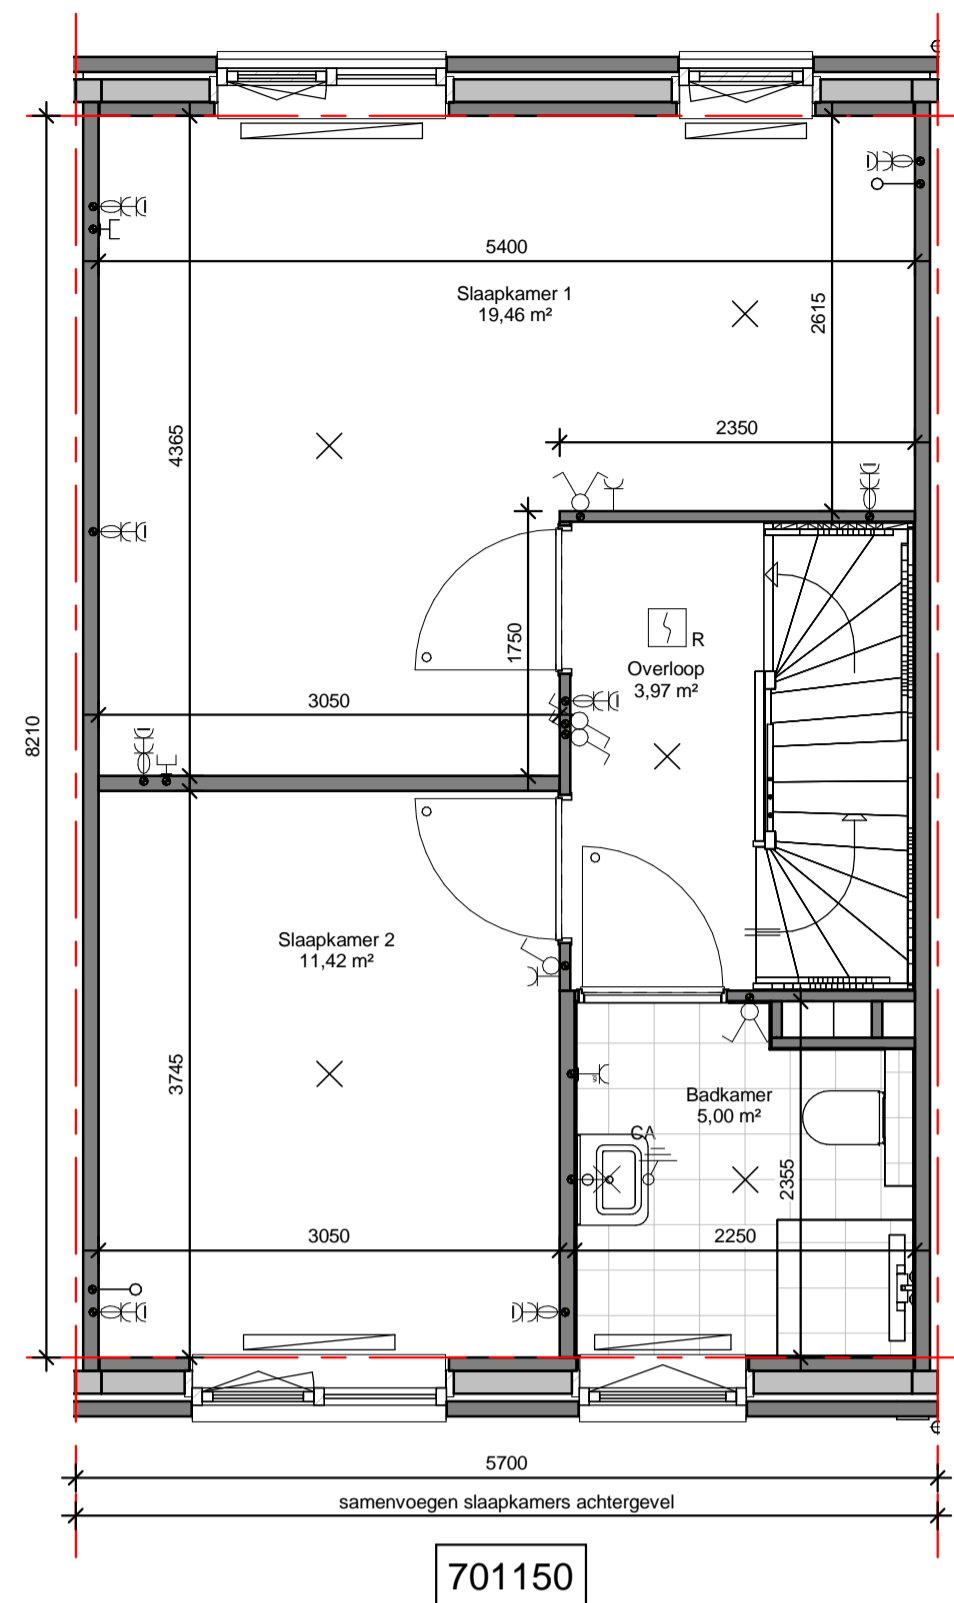

1e verdieping
schaal 1 : 50

1e verdieping
schaal 1 : 50

1e verdieping
schaal 1 : 50

1e verdieping
schaal 1 : 50

1e verdieping
schaal 1 : 50

1e verdieping
schaal 1 : 50

renvooi

algemeen

- de maatvoering en plaatsbepaling van de installatievoorzieningen op deze tekening zijn indicatief, er kunnen geen rechten aan ontleend worden

bouwkundig

KK	koelkast opstelplaats	tel	telefoon aansluiting
WM	wasmachine opstelplaats	wtw	warmte-terug-win installatie
WD	wasdroger opstelplaats	bo	aansluitpunt boiler
WP	warmtepomp	fo	aansluitpunt fornuis
PV	zonnecollectoren	afz	afzuigkap
cai	centrale antenne inrichting	hwa	hemelwaterafvoer

tek. nr. : VO-21.2	fase : Verkoop
gezien : J. v. d. Boogaard	datum : 12-06-2017
getekend : S. v. Dienst	gewijzigd :
afmeting : A1	wijzigingsnummer :
project : Zuiderhof Rotterdam	
onderdeel: Verkoop opties - type DS 1e verdieping	
	schaal : 1:50 / 1:100 status : Definitief projectnummer : 4613