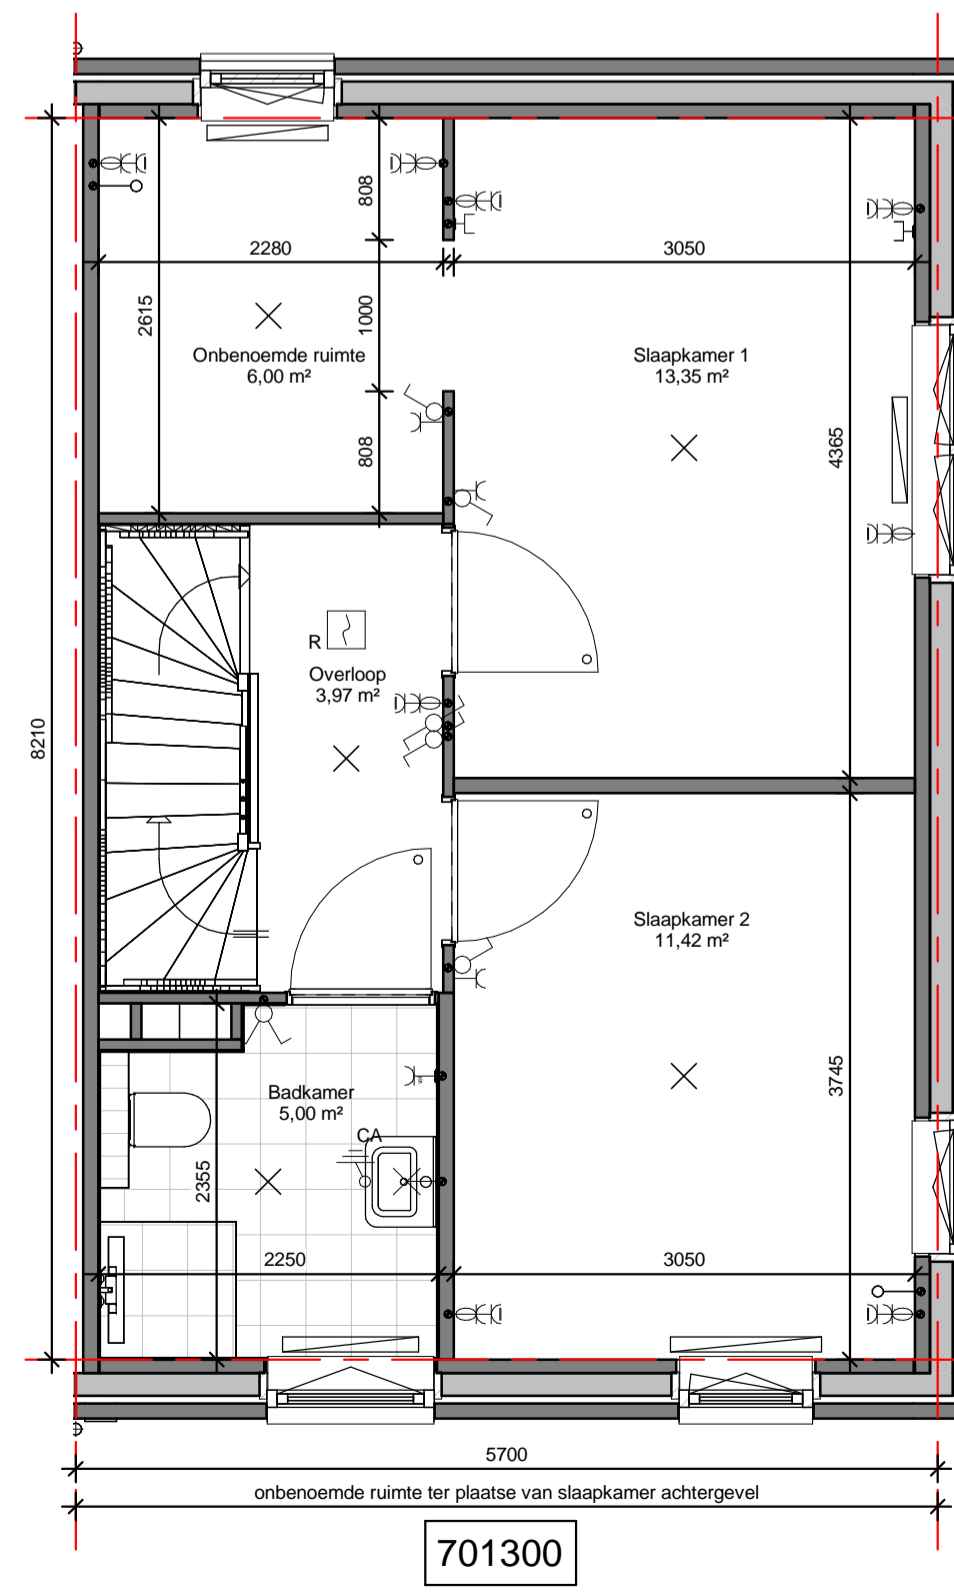

1e verdieping
schaal 1 : 50

1e verdieping
schaal 1 : 50

1e verdieping
schaal 1 : 50

1e verdieping
schaal 1 : 50

1e verdieping
schaal 1 : 50

1e verdieping
schaal 1 : 50

renvooi

algemeen

- de maatvoering en plaatsbepaling van de installatievoorzieningen op deze tekening zijn indicatief, er kunnen geen rechten aan ontleend worden

bouwkundig

KK	koelkast opstelplaats	tel	telefoon aansluiting
WM	wasmachine opstelplaats	wtw	warmte-terug-win installatie
WD	wasdroger opstelplaats	bo	aansluitpunt boiler
WP	warmtepomp	fo	aansluitpunt fornuis
PV	zonnecollectoren	afz	afzuigkap
cai	centrale antenne inrichting	hwa	hemelwaterafvoer

tek. nr. : VO-21.2	fase : Verkoop
gezien : J. v. d. Boogaard	datum : 12-06-2017
getekend : S. v. Dienst	gewijzigd :
afmeting : A1	wijzigingsnummer :
project : Zuiderhof Rotterdam	
onderdeel: Verkoop opties - type DS 1e verdieping	
	schaal : 1:50 / 1:100 status : Definitief projectnummer : 4613