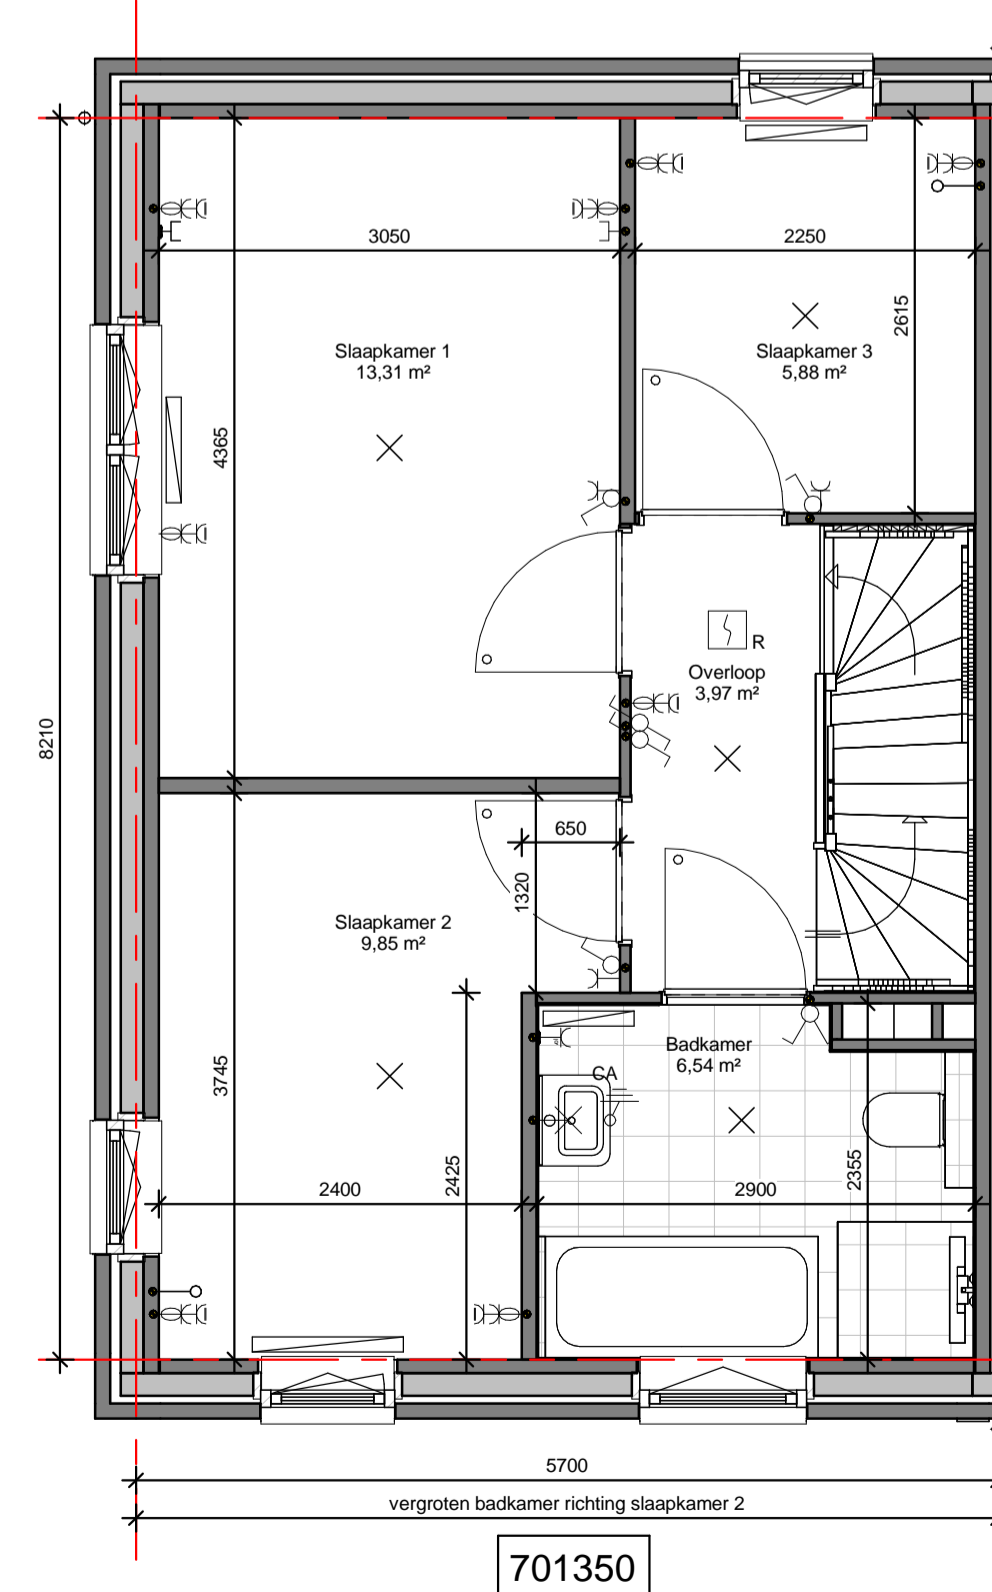

1e verdieping
schaal 1 : 50

1e verdieping
schaal 1 : 50

1e verdieping
schaal 1 : 50

1e verdieping
schaal 1 : 50

1e verdieping
schaal 1 : 50

1e verdieping
schaal 1 : 50

renvooi

algemeen

- de maatvoering en plaatsbepaling van de installatievoorzieningen op deze tekening zijn indicatief, er kunnen geen rechten aan ontleend worden

bouwkundig

KK	koelkast opstelplaats	tel	telefoon aansluiting
WM	wasmachine opstelplaats	wtw	warmte-terug-win installatie
WD	wasdroger opstelplaats	bo	aansluitpunt boiler
WP	warmtepomp	fo	aansluitpunt fornuis
PV	zonnecollectoren	afz	afzuigkap
cai	centrale antenne inrichting	hwa	hemelwaterafvoer

tek. nr. : VO-21.2	fase : Verkoop
gezien : J. v. d. Boogaard	datum : 12-06-2017
getekend : S. v. Dienst	gewijzigd :
afmeting : A1	wijzigingsnummer :
project : Zuiderhof Rotterdam	
onderdeel: Verkoop opties - type DS 1e verdieping	
	schaal : 1:50 / 1:100 status : Definitief projectnummer : 4613