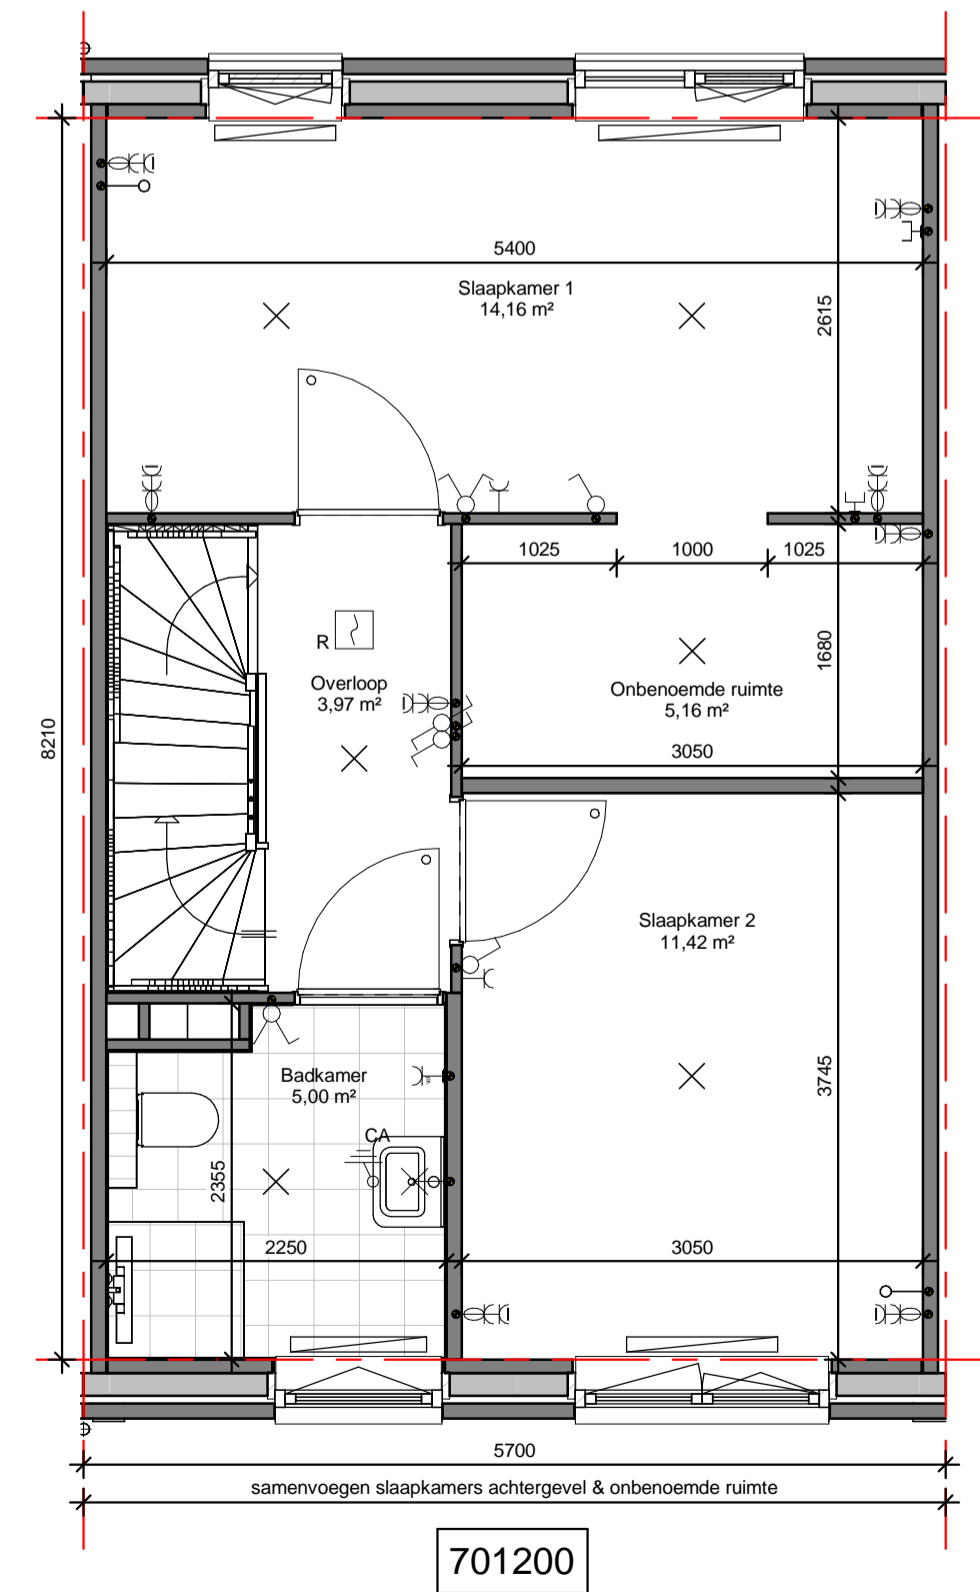

1e verdieping
schaal 1 : 50

1e verdieping
schaal 1 : 50

1e verdieping
schaal 1 : 50

1e verdieping
schaal 1 : 50

1e verdieping
schaal 1 : 50

1e verdieping
schaal 1 : 50

renvooi

algemeen

- de maatvoering en plaatsbepaling van de installatievoorzieningen op deze tekening zijn indicatief, er kunnen geen rechten aan ontleend worden

bouwkundig

KK	koelkast opstelplaats	tel	telefoon aansluiting
WM	wasmachine opstelplaats	wtw	warmte-terug-win installatie
WD	wasdroger opstelplaats	bo	aansluitpunt boiler
WP	warmtepomp	fo	aansluitpunt fornuis
PV	zonnecollectoren	afz	afzuigkap
cai	centrale antenne inrichting	hwa	hemelwaterafvoer

tek. nr. : VO-21.2	fase : Verkoop
gezien : J. v. d. Boogaard	datum : 12-06-2017
getekend : S. v. Dienst	gewijzigd :
afmeting : A1	wijzigingsnummer :
project : Zuiderhof Rotterdam	
onderdeel: Verkoop opties - type DS 1e verdieping	
	schaal : 1:50 / 1:100 status : Definitief projectnummer : 4613